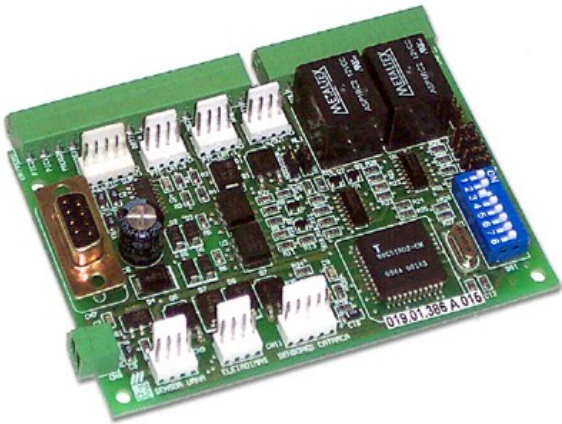

Tapa de ACERO INOX y ABS con LECTOR de Banda Magnética discretamente integrado

Oferta válida hasta el 31 de julio 2010 o rotura de stock

Calidad constante

Detalle Integración B/Magnética

Detalle Integración RFID Proximidad.
Pictograma de doble inyección.

Detalle Integración Pictogramas
Luminosos

Tapas en Acero Inox y Plástico
inyectado de alta resistencia

Electrónica Versátil. Facilidad de integración con las más diversas
tecnologías de Control de Accesos